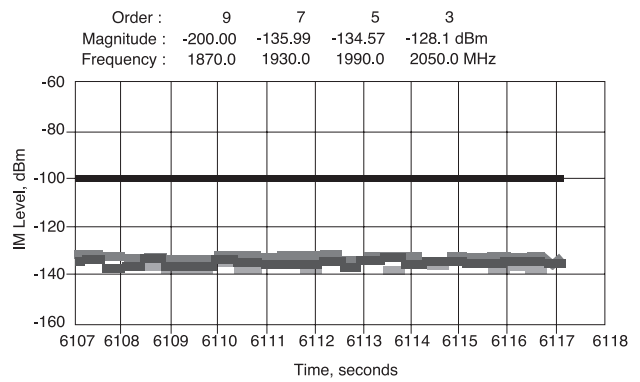

4. PIMD Data Sheet

REVERSE IM
7/16 Connector Data

REVERSE IM
N Type Connector Data

REVERSE IM
SMA Connector Data