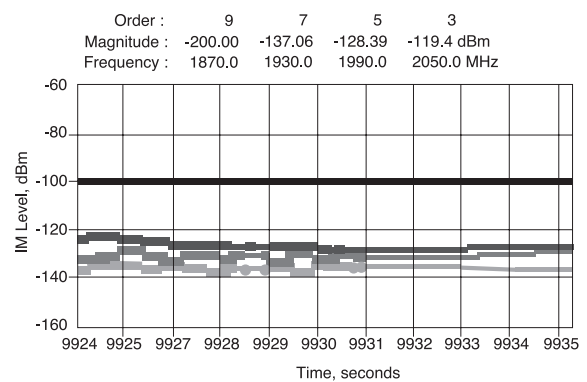

4. PIMD Data Sheet

REVERSE IM
7/16 Connector Data

REVERSE IM
N Type Connector Data

REVERSE IM
SMA Connector Data