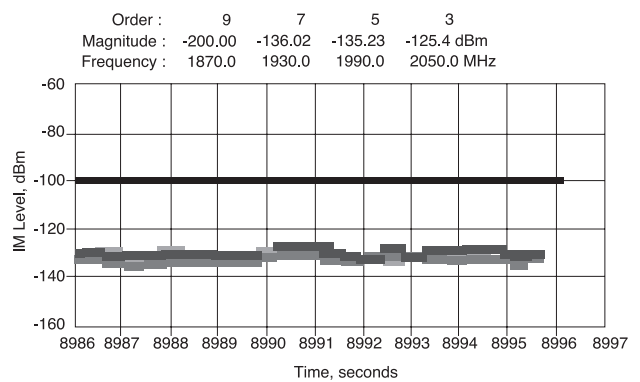

4. PIMD Data Sheet

REVERSE IM
7/16 Connector Data

REVERSE IM
N Type Connector Data

REVERSE IM
SMA Connector Data